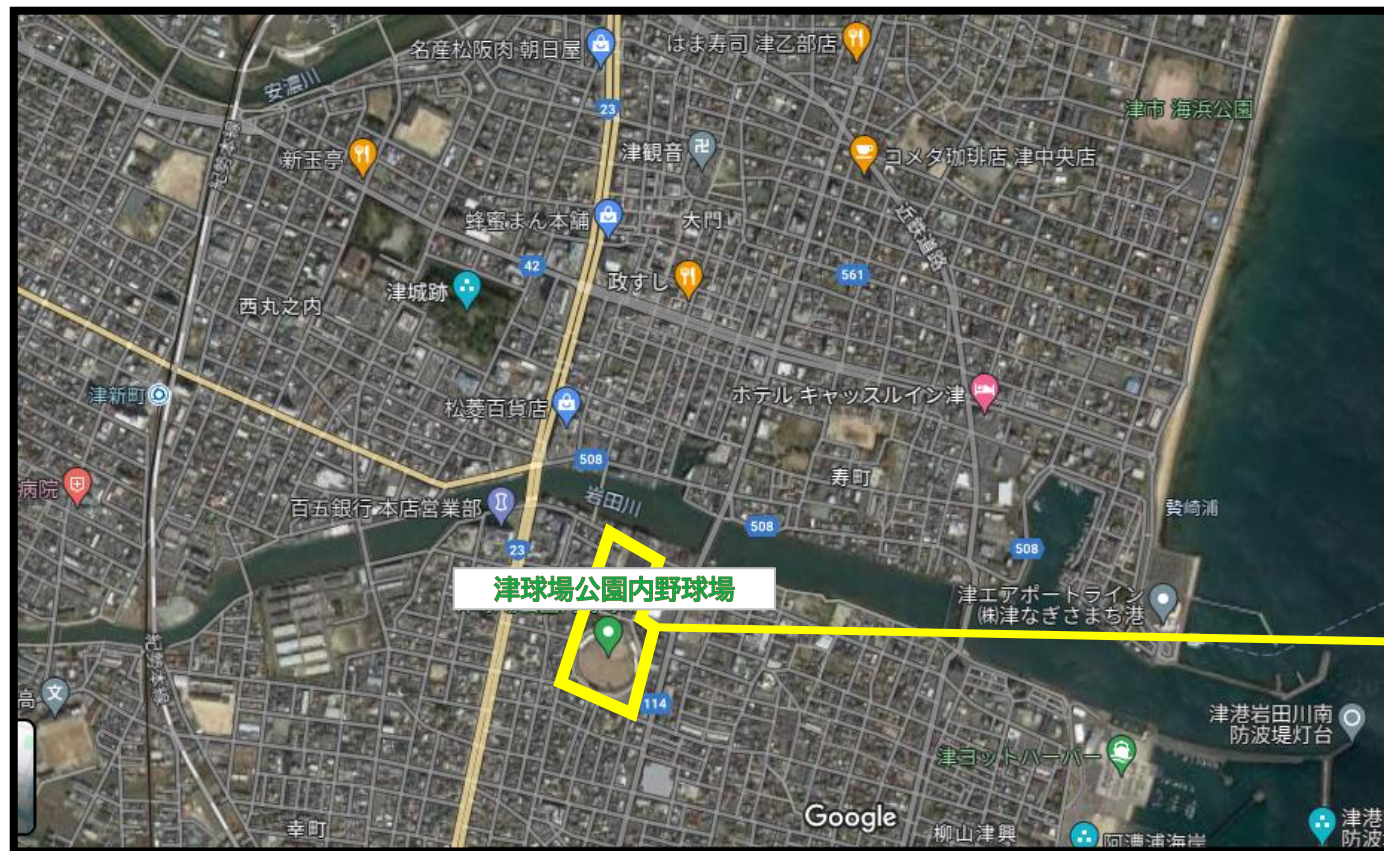

## 津球場公園内野球場 駐車場のご案内

有料駐車場:485台【午前7時～午後10時】  
(30分まで100円、30分を超え15時間まで30分ごとに50円を加算した額  
※上限:1,000円)

津球場利用者の方は、旧第2・第3駐車場:62台(無料)をご利用いただけます  
使用申請手続きの際に、駐車場の利用についても必ずご確認ください  
(利用開始30分前を目安に開錠します)

三重県津市本町31-1