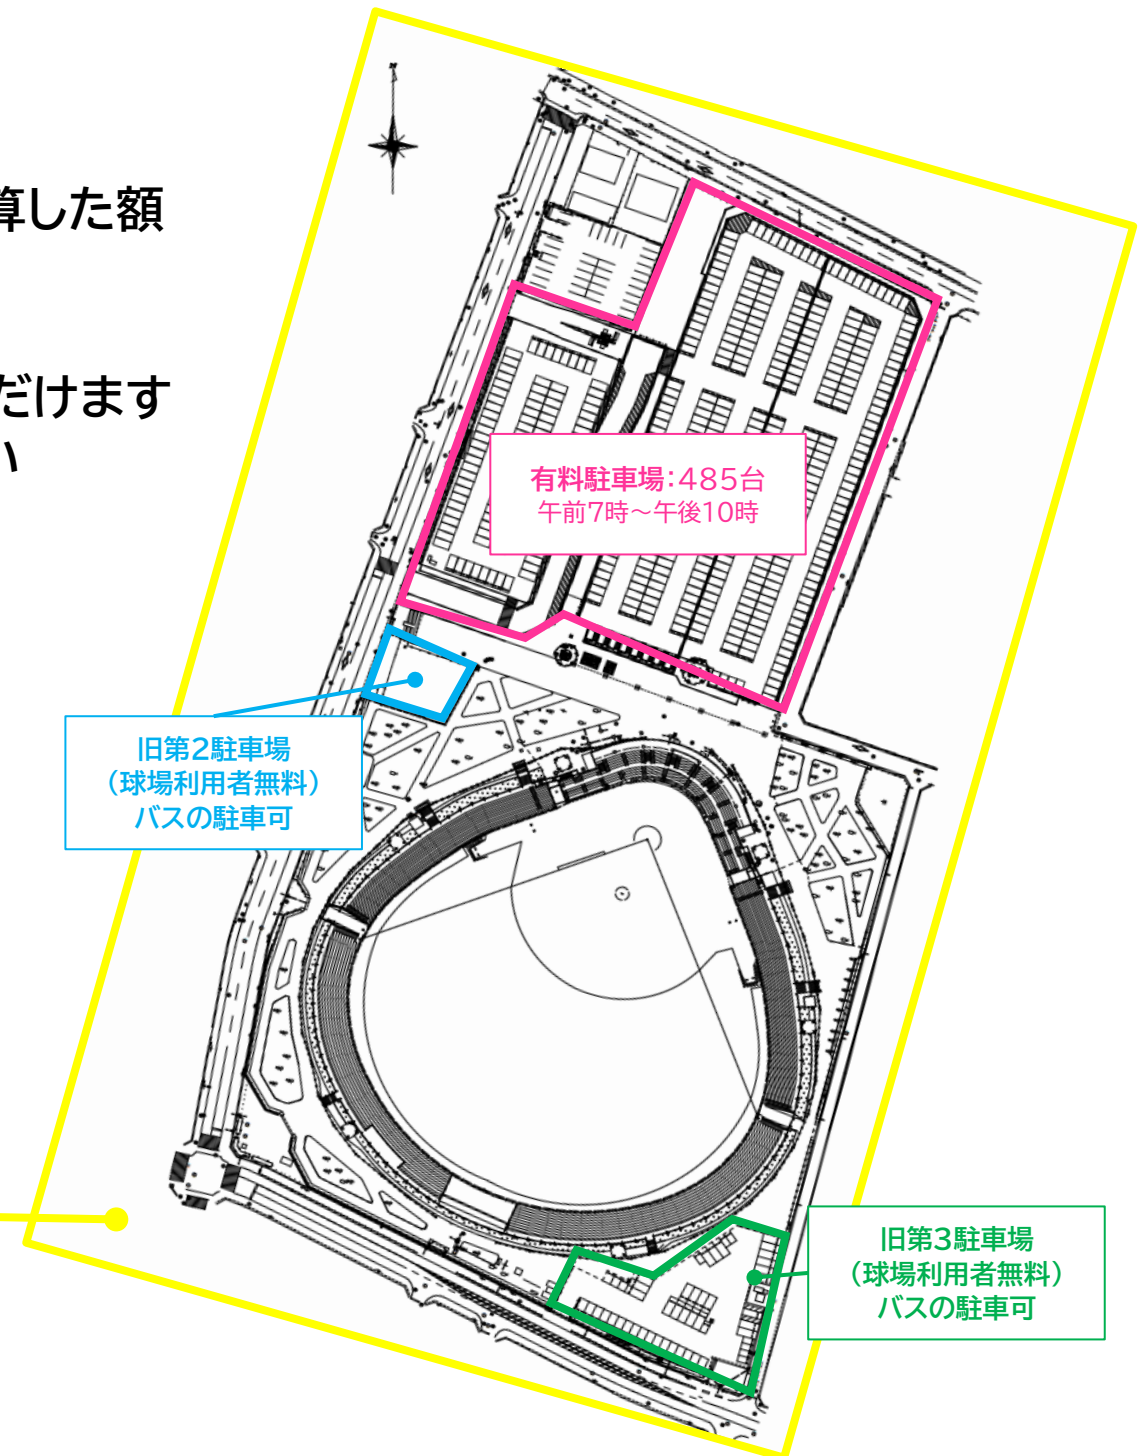

## 津球場公園内野球場 駐車場のご案内

有料駐車場:485台【午前7時～午後10時】  
(30分まで100円、30分を超え15時間まで30分ごとに50円を加算した額  
※上限:1,000円)

津球場利用者の方は、旧第2・第3駐車場:62台(無料)をご利用いただけます  
使用申請手続きの際に、駐車場の利用についても必ずご確認ください  
(利用開始30分前を目安に開錠します)

三重県津市本町31-1